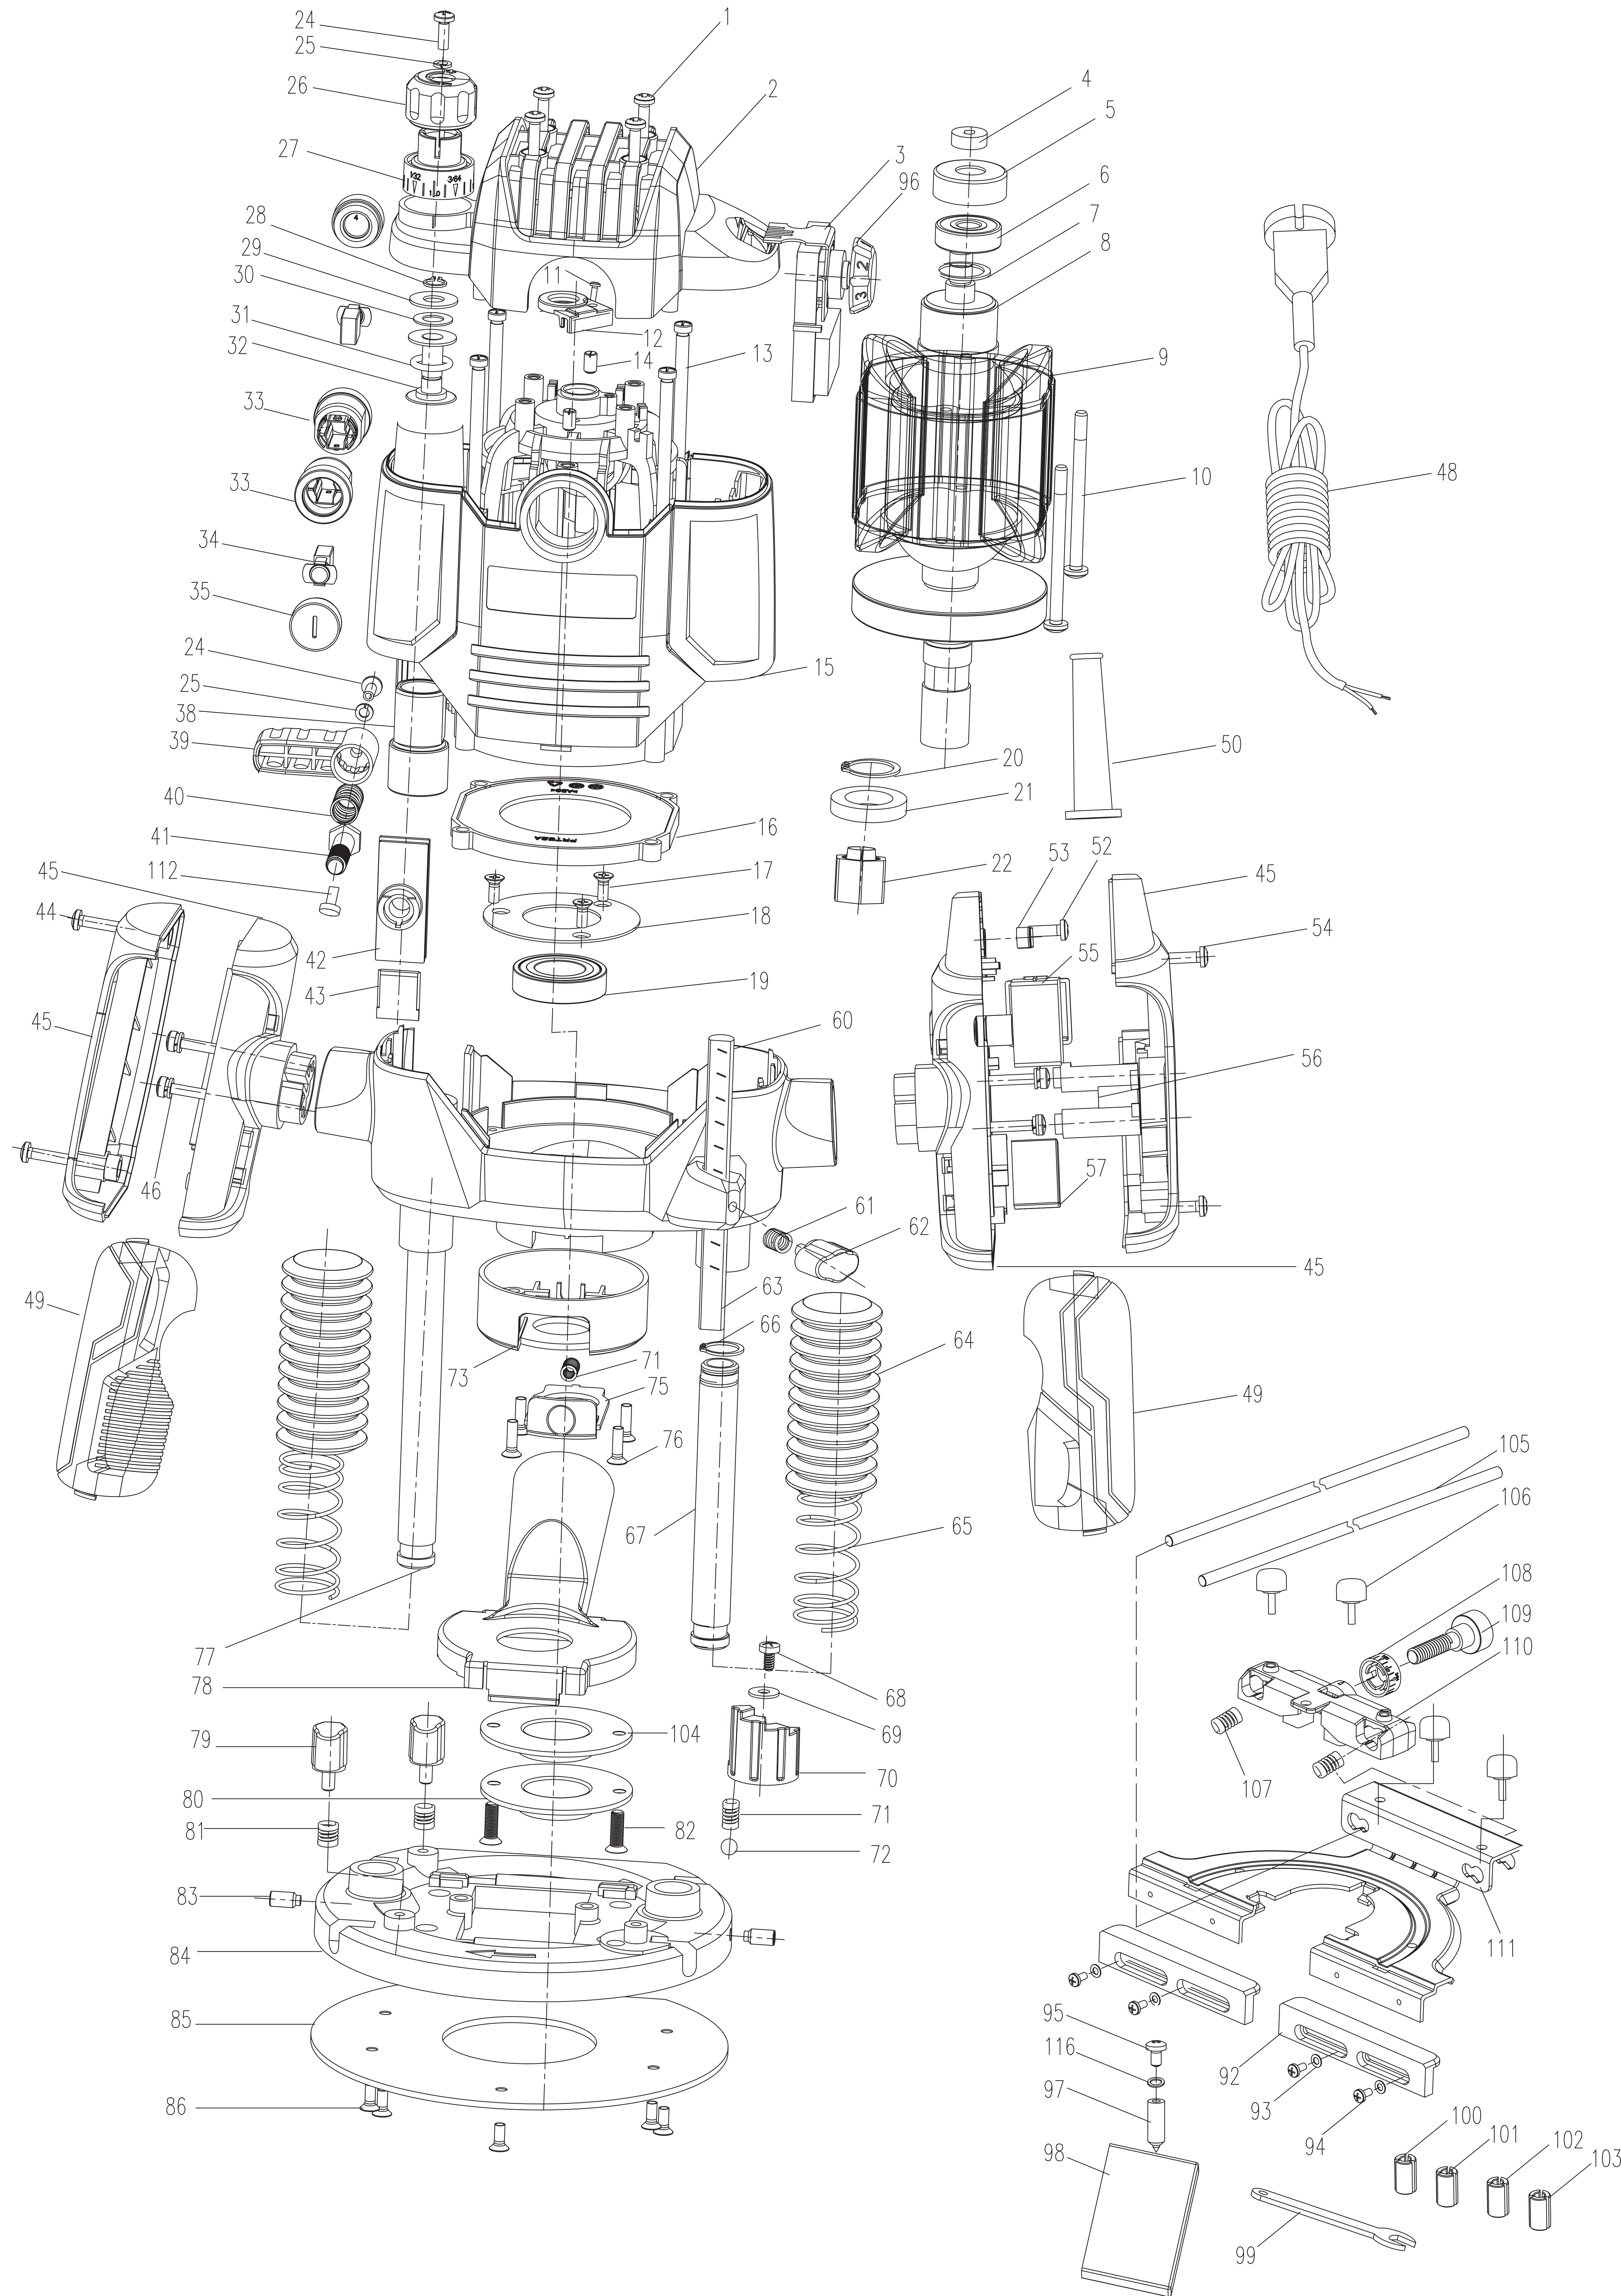

DX89

Version:00
Date:200828

Model No	Position No	Material No	Description	QTY	Remarks	Recommended order ratio	Serial No
DX89	1	60042716	Self Tapping Screw ST4.2X16	4			
DX89	2	50042260	Rear Cover	1			
DX89	3	50042275	Soft Start	1		3%	
DX89	4	50000909	Magnetic ring	1			
DX89	5	50048431	Bearing Sleeve	1			
DX89	6	60051997	Ball Bearing 629-2RS	1		3%	
DX89	7	60042722	Bushing	1			
DX89	8	50043405	Rotor	1		3%	
DX89	9	50004668	Stator	1		3%	
DX89	10	60042725	Self Tapping Screw ST4.2X65	2			
DX89	11	50042267	Self Tapping Screw ST3.3X8	1			
DX89	12	50009877	Bracket	1			
DX89	13	60042728	Screw St4.X90	4			
DX89	14	50002681	Screw	2			
DX89	15	50042261	Housing	1			
DX89	16	60042731	Baffle	1			
DX89	17	60042801	Self Tapping Screw ST4X8	3			
DX89	18	60042733	Bearing Cover	1			
DX89	19	60042734	Bearing 6904Z	1		3%	
DX89	20	60042735	Retaining Ring	1			
DX89	21	50009916	Nut	1			
DX89	22	50022725	Collet unit	1	for EU,AE-VDE,RU,AE-BS,BR	3%	
DX89	22	50017374	Collet Unit	1	for UK	3%	
DX89	24	50032073	Screw	2			
DX89	25	50003059	Spring washer	2			
DX89	26	50042282	Depth Adjustment Knob	1			
DX89	27	50042283	Indicator Ring	1			
DX89	28	60044498	Retaining Ring8	1			
DX89	29	50029159	Washer	2			
DX89	30	60042745	Spring Washer	1			
DX89	31	60042746	O-Ring 2.5X11.8	1			
DX89	32	60052002	Adjustment nut	1			
DX89	33	50016191	Brush holder	2		3%	
DX89	34	50014987	Carbon Brush (pair)	1		3%	
DX89	35	50016190	Brush cover	2		1%	
DX89	38	60051998	Adjustment Bolt	1			
DX89	39	50042263	Push Button	1			
DX89	40	60042755	Spring	1			
DX89	41	60052001	Bolt	1			
DX89	42	50043403	Slot Cover	1			
DX89	43	50042280	Slot insert	1			
DX89	45	50042277	HandleSeat	1			
DX89	46	60052007	Screw M4*25	4			
DX89	48	50046375	Power Cord	1	for BR	1%	
DX89	48	50046483	Power Cord	1	for RU	1%	
DX89	48	50047525	Power Cord	1	for AR	1%	
DX89	48	60042763	Power Cord	1	for EU,AE-VDE	1%	
DX89	48	50042385	Cord & Plug	1	for UK,AE-BS	1%	
DX89	49	50042294	Left/Right Handle Cover	1			
DX89	52	60042767	Self Tapping Screw ST4X13	2			
DX89	53	60044243	Cord clamp	1			
DX89	54	60042769	Self Tapping Screw ST4X20	4			
DX89	55	50042288	Switch	1		3%	
DX89	56	50009876	Inductance stator	2			
DX89	57	60042772	Capacitor	1			
DX89	60	50042271	Aluminium Housing	1			
DX89	61	60041340	Compression spring	1			
DX89	62	50042292	Lock knob for ruler	1			
DX89	63	50042284	Ruler	1			
DX89	64	60042779	Spring Cover	2			
DX89	65	60042780	Spring	2			
DX89	66	60042781	Retaining Ring	1			
DX89	67	50042272	Guide Tube	1			
DX89	68	50042287	Screw ST5X6	1			
DX89	69	60042784	Spring Washer 6	1			
DX89	70	50042268	Depth frame	1			
DX89	71	60042786	Compression Spring	2			
DX89	72	60042787	Steel ball	1			
DX89	73	50044866	Press Cover	1			
DX89	75	50042286	Lock button	1		3%	
DX89	76	50042257	Lock Screw M4*20	4			
DX89	77	60042792	Guide Column	1			
DX89	78	60042793	Dust Extraction	1		1%	
DX89	79	50042104	Lock button	2			
DX89	80	50042295	Guide plate	1			
DX89	81	60042796	Spring	2			
DX89	82	50042291	Screw M5*14	2			
DX89	83	60042798	Screw 6X12	2			
DX89	84	50042264	Base plate	1		1%	
DX89	85	60042800	Base	1		3%	
DX89	86	60042732	Self Tapping Screw ST4X8	5			
DX89	92	50042258	Guide fence	2			
DX89	93	50003045	Washer	4			
DX89	94	50042270	Screw M4*8	4			
DX89	95	50042265	Screw M6*10	1			
DX89	96	50042274	Speed adjustment knob	1			
DX89	97	50042285	Locating pin	1			
DX89	98	50042269	Cushion II	1			
DX89	99	50042278	Spanner	1			
DX89	100	50042387	Chuck φ6.35	1	for UK	3%	
DX89	101	50042386	Collet changeable sleeve φ9.525	1	for UK	3%	
DX89	102	50009964	Collet changeable sleeve	1	for EU,AE-VDE,RU,AE-BS	3%	
DX89	103	50009962	Collet changeable sleeve	1	for EU,AE-VDE,RU,AE-BS	3%	
DX89	104	50042289	Guide plate	1			
DX89	105	50042293	Guide Rod	2			
DX89	106	50042290	Locking Screw	4			
DX89	107	50042279	Compression Spring	2			
DX89	108	50009988	Calibration plate	1			
DX89	109	50009987	Adjustment knob	1			
DX89	110	50042266	Slide Support	1			
DX89	111	50009993	Bracket	1			
DX89	112	60052010	Cushion	1			
DX89	116	60045122	Spring Washer 6	1			